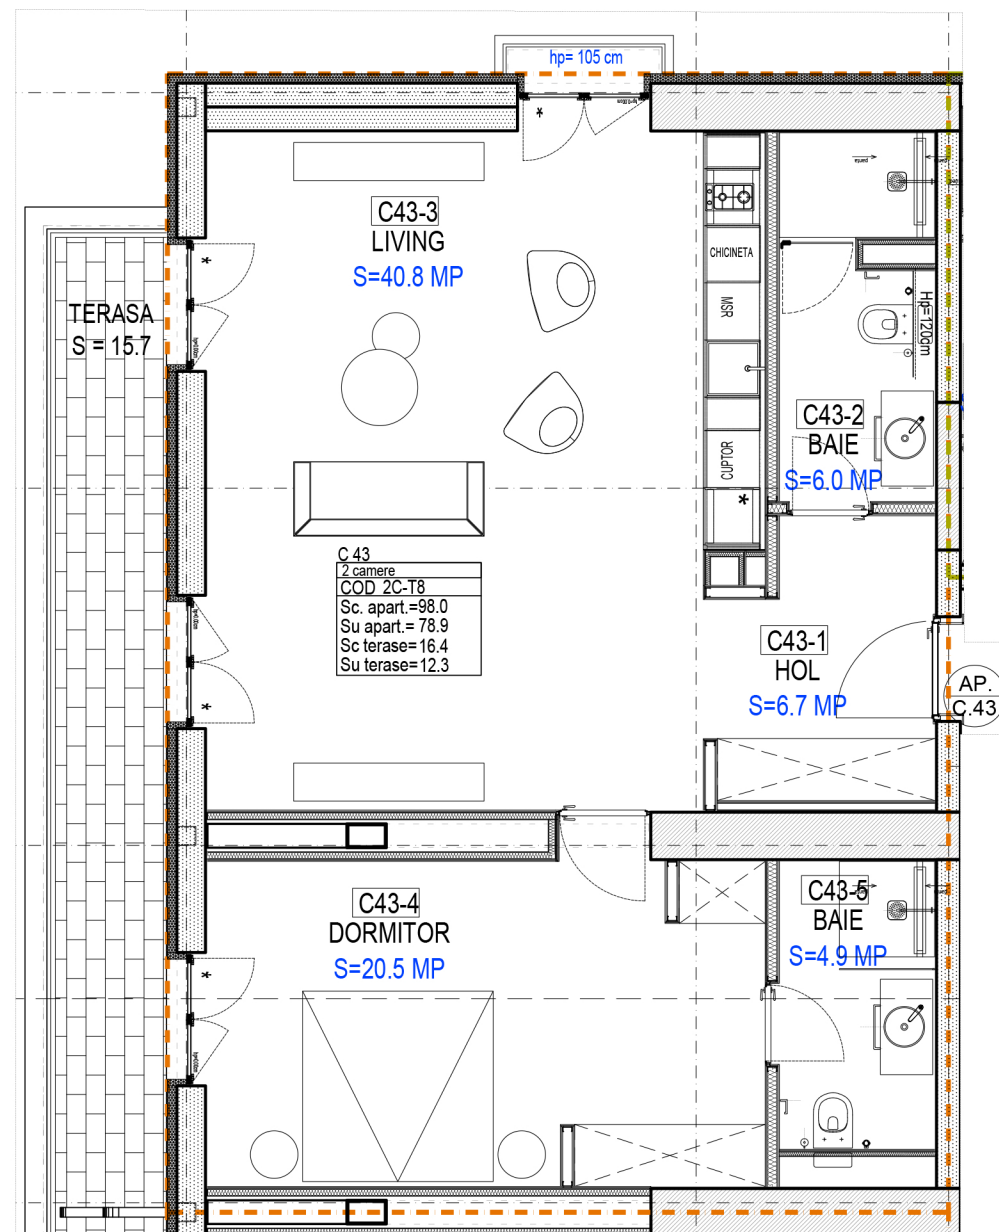

AP.
C.43

APARTAMENT C.43 - TRONSON C, ETAJ 4

C 43

2 camere

COD 2C-T8

Sc. apart.=98.0

Su apart.= 78.9

Sc terase=16.4

Su terase=12.3

BULEVARDUL MAMAIA

FATADA PRINCIPALA

HOTEL IAKI

PLAJA