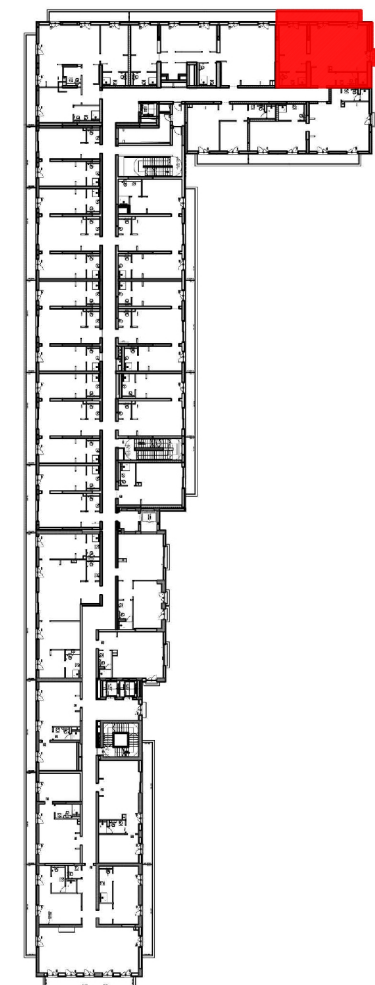

AP.
C.43

APARTAMENT C.43 - TRONSON C, ETAJ 4

C 43

2 camere

COD 2C-T8

Sc. apart.=98.0

Su apart.= 78.9

Sc terase=16.4

Su terase=12.3

BULEVARDUL MAMAIA

FATADA PRINCIPALA

HOTEL IAKI

PLAJA