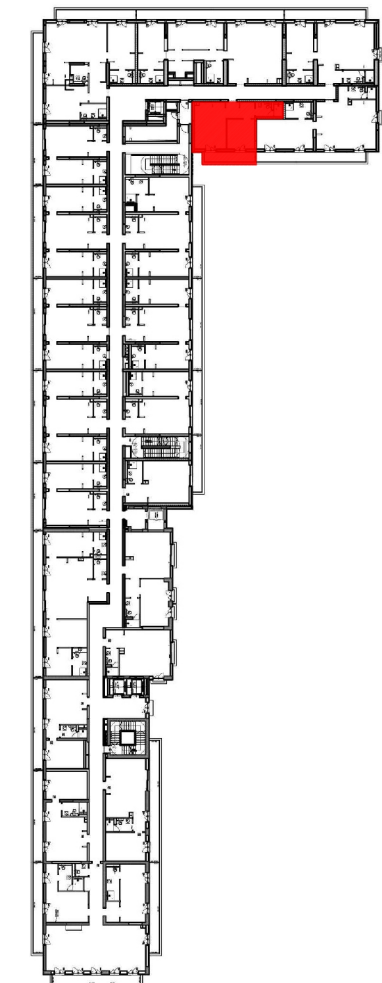

AP.
C.45

APARTAMENT C.45 - TRONSON C, ETAJ 4

C 45

2 camere

COD 2C-T10

Sc. apart.=58.7

Su apart.= 48.8

Sc terase=10.0

Su terase=7.4

BULEVARDUL MAMAIA

FATADA PRINCIPALA

HOTEL IAKI

PLAJA