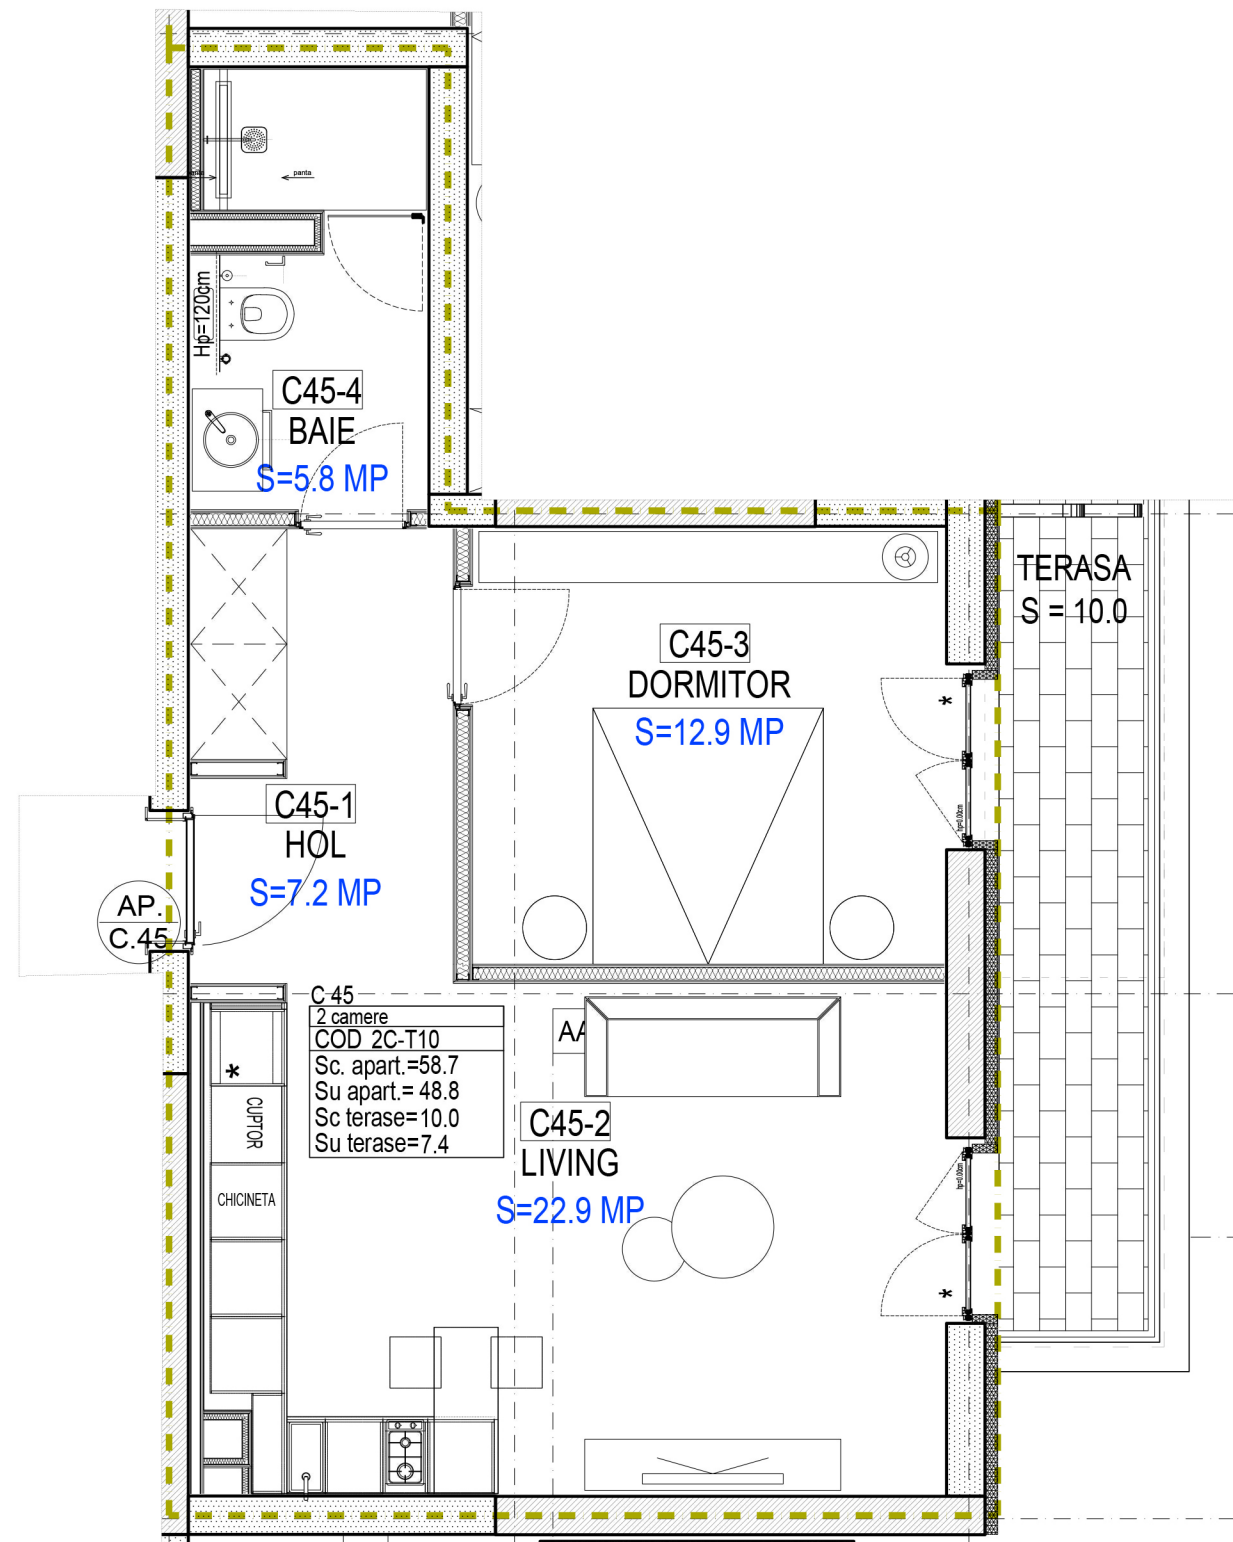

AP.
C.45

APARTAMENT C.45 - TRONSON C, ETAJ 4

C 45

2 camere

COD 2C-T10

Sc. apart.=58.7

Su apart.= 48.8

Sc terase=10.0

Su terase=7.4

BULEVARDUL MAMAIA

FATADA PRINCIPALA

HOTEL IAKI

PLAJA